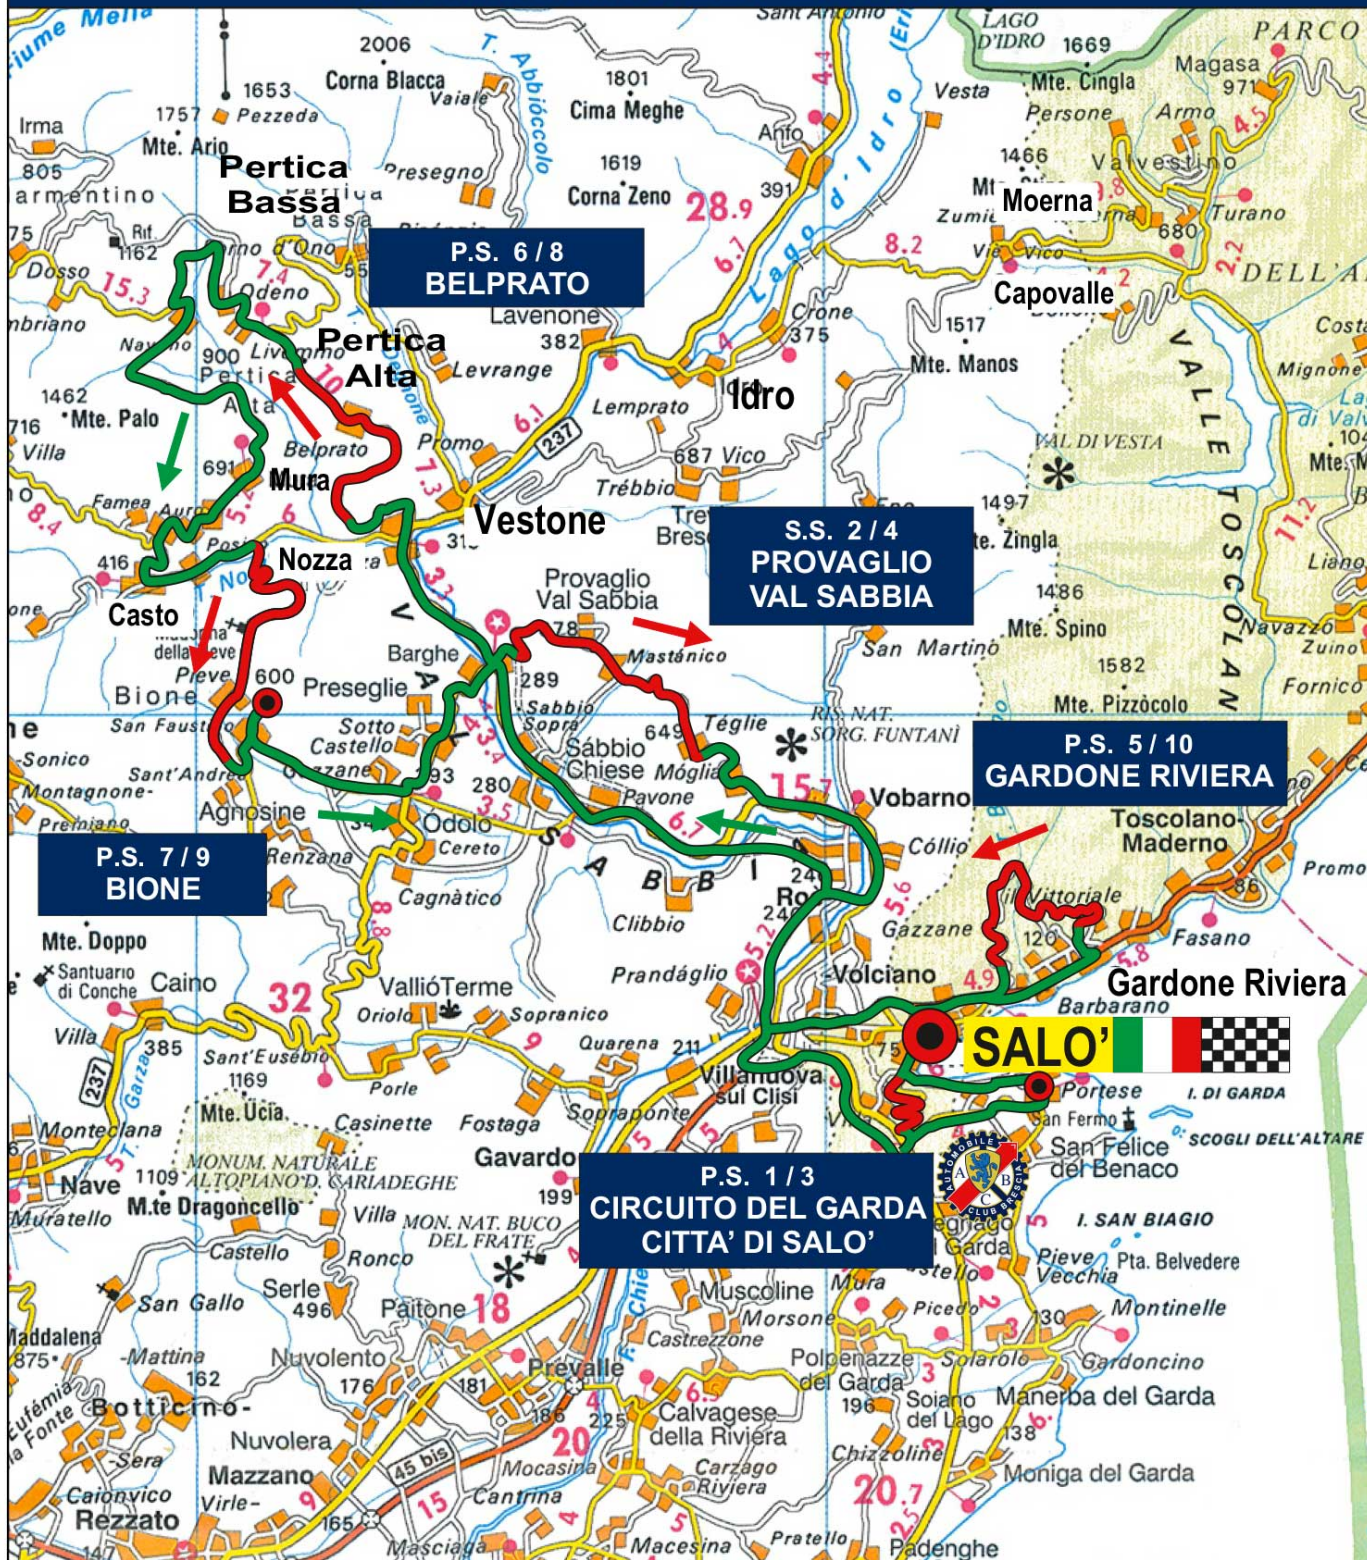

Salò, 27/28 Ottobre 2018

**PLANIMETRIA DEL PERCORSO**

**Partenza**  
Start

**Arrivo**  
Finish

**Percorso**  
Liason

**Prove Speciali**  
Special Stages

**Direzione Gara - Sala Stampa**  
Rally HQ - Media Centre

**Direzione**  
Direction